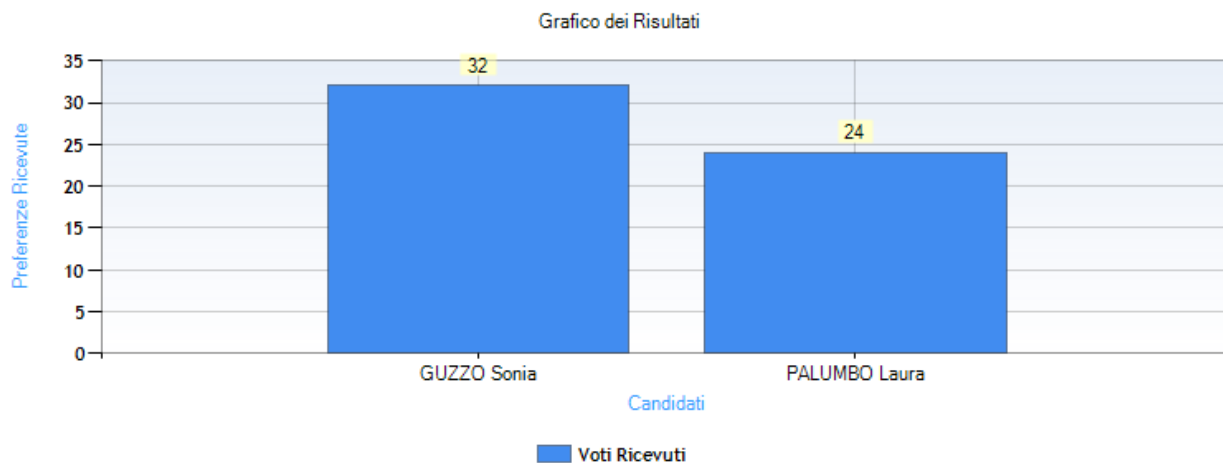

Risultati

Numero schede bianche: 0

Dettaglio delle preferenze espresse

Candidato	Nato il	a	Preferenze ricevute
GUZZO Sonia			32
PALUMBO Laura			24