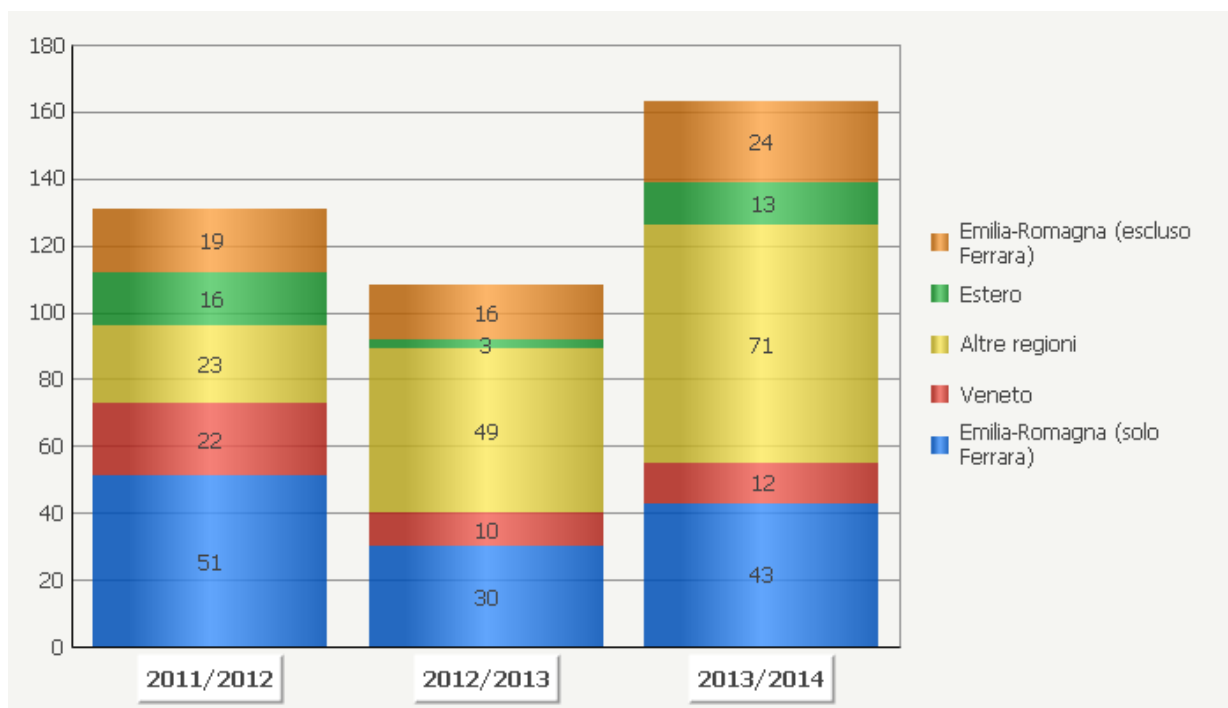

UNIVERSITA' DEGLI STUDI DI FERRARA

Corso di Studio LT scelto:

Dipartimento	Tipo Corso di Studi	Corsi di Studio
Dipartimento di Studi Umanistici	L Corso di Laurea (DM 270)	LETTERATURE E LINGUE MODERNE E CLASSICHE

1. Iscritti al corso di studio per anno di iscrizione.

2. Immatricolati per la 1° volta distinti per genere.

3. Regione di conseguimento del titolo di scuola superiore degli studenti immatricolati per la 1° volta.

4. Tipologia di scuola superiore degli studenti immatricolati per la 1° volta.

5. Voto di maturità degli studenti immatricolati per la 1° volta.

6. Crediti ottenuti dagli studenti delle coorti indicate al termine del: