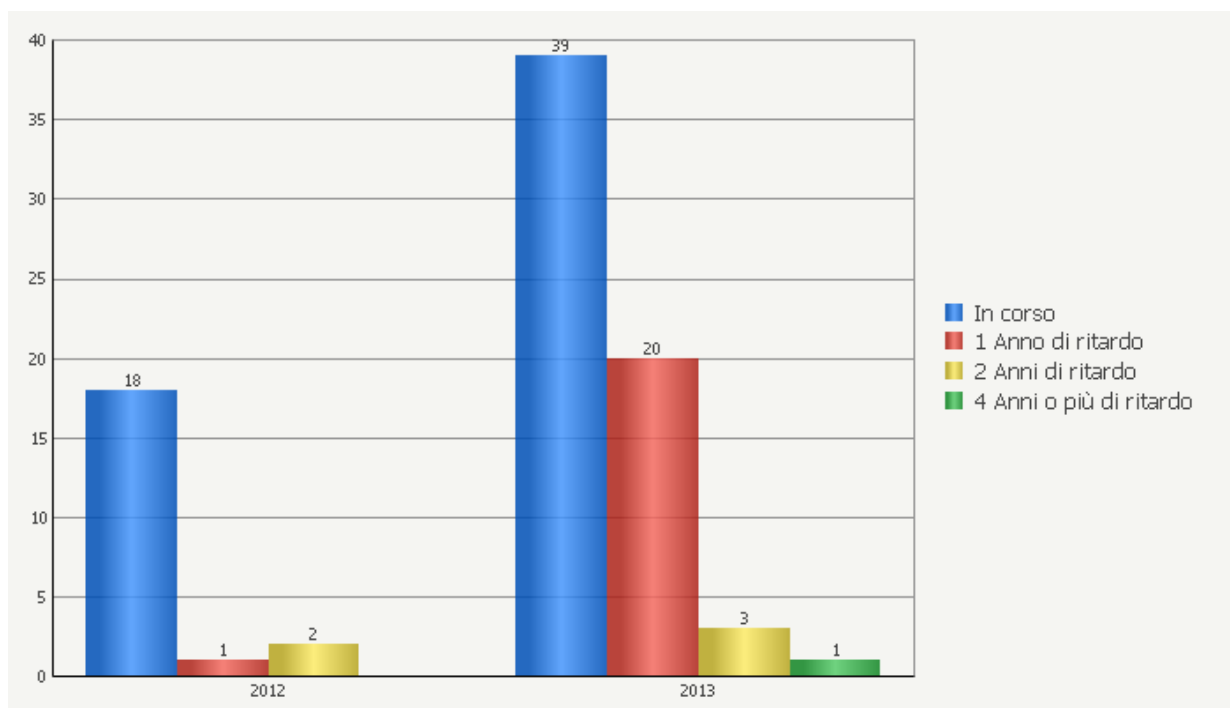

4. Tipologia di scuola superiore degli studenti immatricolati per la 1° volta.

5. Voto di maturità degli studenti immatricolati per la 1° volta.

6. Crediti ottenuti dagli studenti delle coorti indicate al termine del:

a. 1° anno di frequenza

b. 2° anno di frequenza

c. 3° anno di frequenza

7. Durata del percorso di studi dei laureati nell'anno solare.

8. Tipologia di scuola superiore dei laureati nell'anno solare.