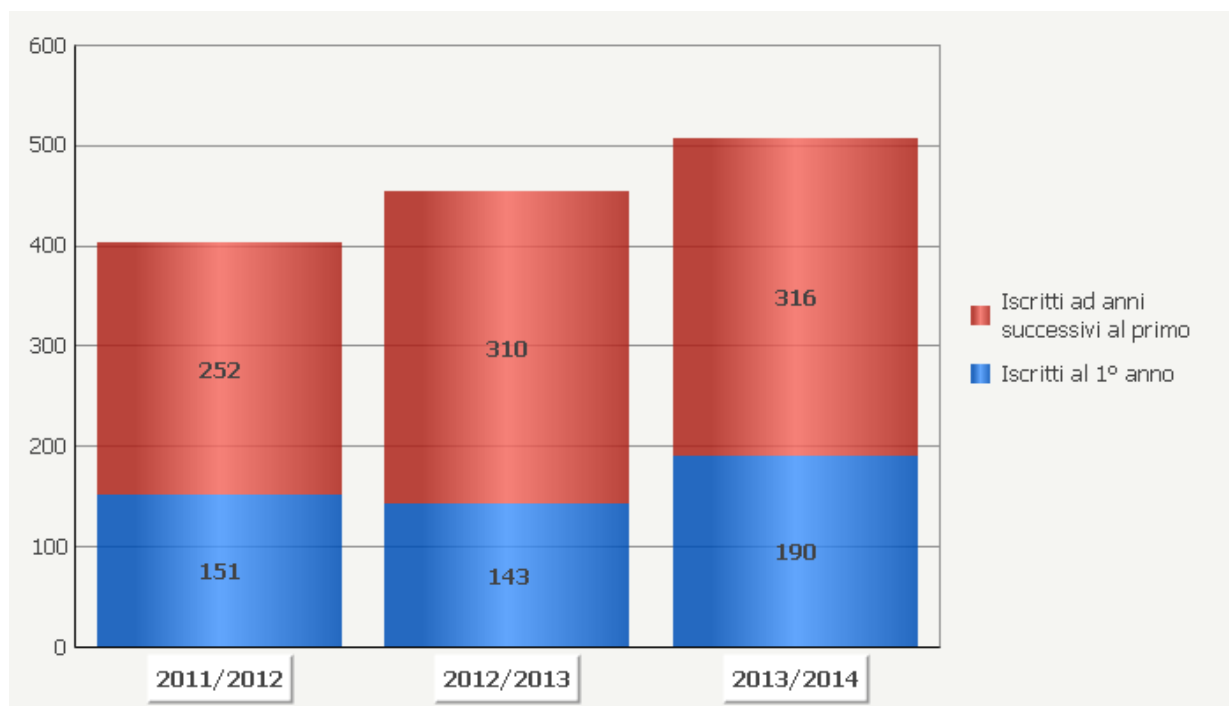

UNIVERSITA' DEGLI STUDI DI FERRARA

Corso di Studio LT scelto:

Dipartimento	Tipo Corso di Studi	Corsi di Studio
Dipartimento di Studi Umanistici	L Corso di Laurea (DM 270)	LETTERATURE E LINGUE MODERNE E CLASSICHE

1. Iscritti al corso di studio per anno di iscrizione.

2. Immatricolati per la 1° volta distinti per genere.

3. Regione di conseguimento del titolo di scuola superiore degli studenti immatricolati per la 1° volta.

4. Tipologia di scuola superiore degli studenti immatricolati per la 1° volta.

5. Voto di maturità degli studenti immatricolati per la 1° volta.

6. Crediti ottenuti dagli studenti delle coorti indicate al termine del: