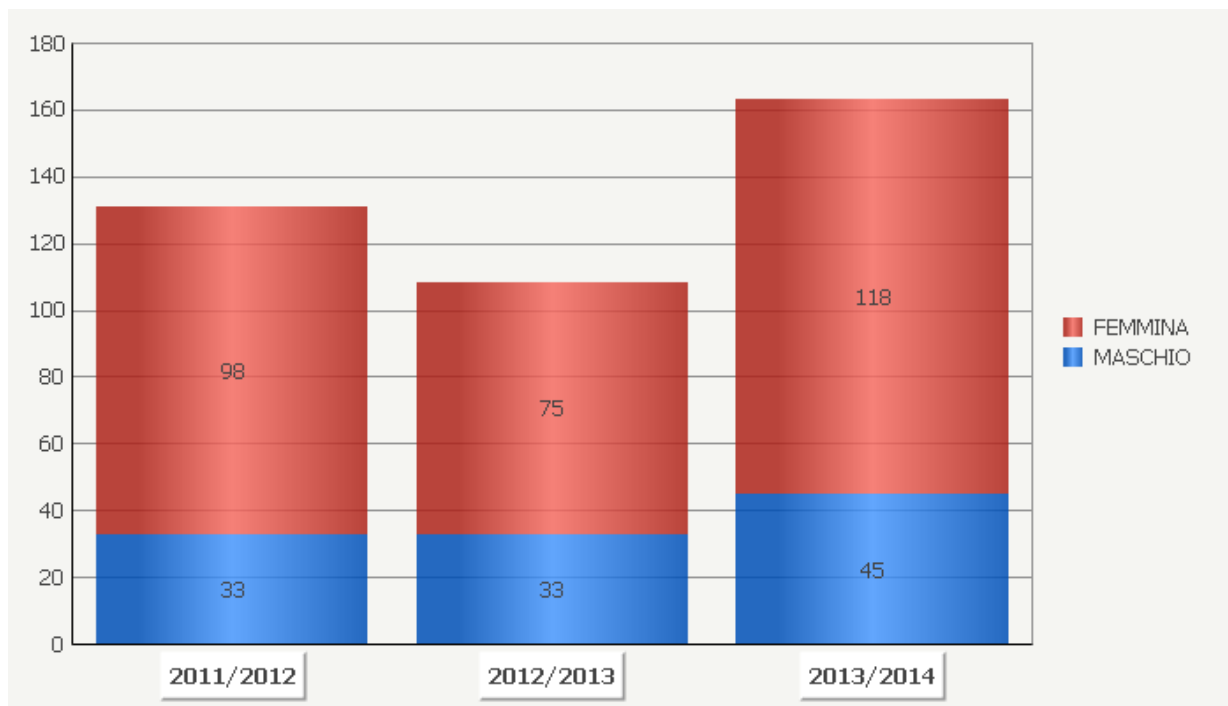

UNIVERSITA' DEGLI STUDI DI FERRARA

Corso di Studio LT scelto:

Dipartimento	Tipo Corso di Studi	Corsi di Studio
Dipartimento di Studi Umanistici	L Corso di Laurea (DM 270)	LETTERATURE E LINGUE MODERNE E CLASSICHE

1. Iscritti al corso di studio per anno di iscrizione.

2. Immatricolati per la 1° volta distinti per genere.

3. Regione di conseguimento del titolo di scuola superiore degli studenti immatricolati per la 1° volta.

4. Tipologia di scuola superiore degli studenti immatricolati per la 1° volta.

5. Voto di maturità degli studenti immatricolati per la 1° volta.

6. Crediti ottenuti dagli studenti delle coorti indicate al termine del: