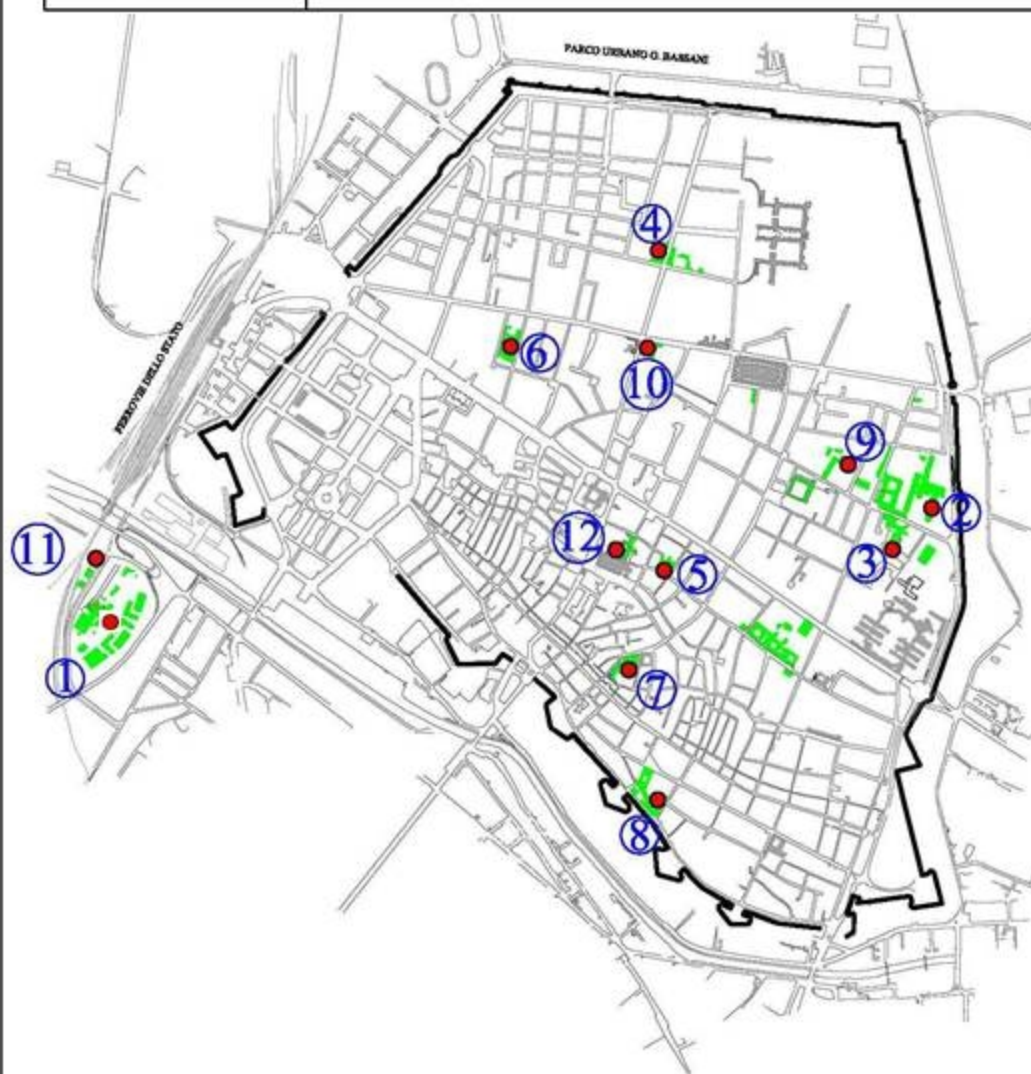

## Dislocazione dei DAE nell'Ateneo

1. Polo Scientifico Tecnologico - Via Saragat 1
2. Polo Chimico Bio Medico - Via Luigi Borsari 46
3. CUBO - Via Fossato di Mortara 66
4. Giurisprudenza - Corso Ercole I° d'Este 37
5. Palazzo Bevilaqua Costabili - Via Voltapaletto 11
6. Complesso Ex Convento Santa Lucia - Via Ariosto 35
7. Studi Umanistici - Via Paradiso 12
8. Architettura - Via Quartieri 8
9. Complesso Machiavelli - Via Machiavelli 35
10. Palazzo Turchi di Bagno - Corso Ercole I° d'Este 32
11. Segreterie Studenti - Via Saragat 2/d
12. Polo degli Adelardi - Via Adelardi 33

Presenza di Defibrillatore