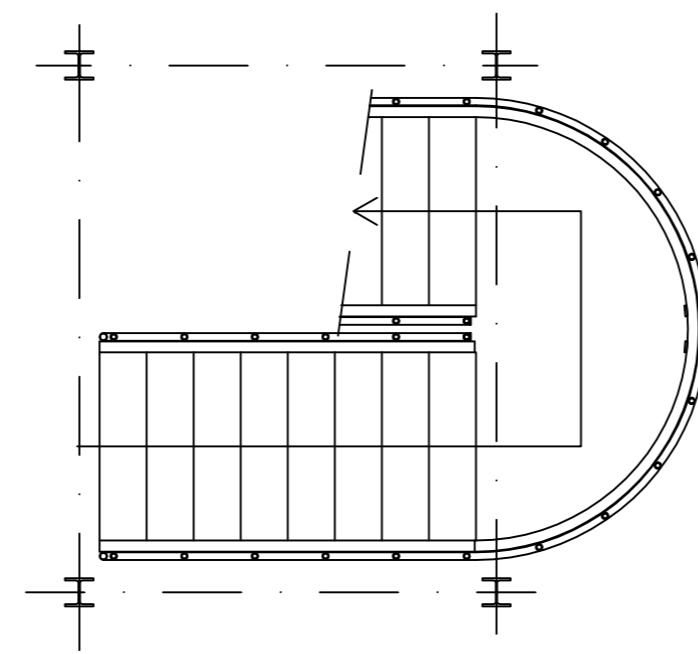

PST Aula F7

Postazioni Disegno distanziate >cm 120
cerchi da mq 2/studente (raggio cm 80)

PST Aula F8

Postazioni Disegno distanziate >cm 120
cerchi da mq 2/studente (raggio cm 80)

Totale n. 29 posti + disabile e tavolo antrop.

Totale n. 29 posti + disabile e tavolo antrop.