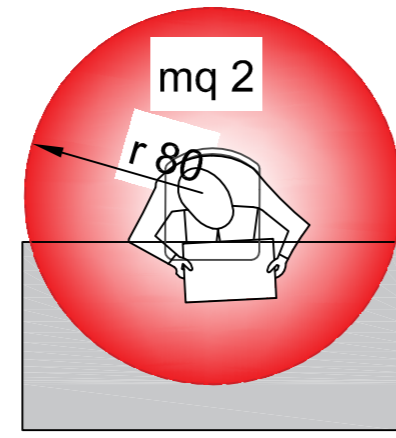

PST Aula F7

Postazioni Disegno distanziate >cm 120
cerchi da mq 2/studente (raggio cm 80)

PST Aula F8

Postazioni Disegno distanziate >cm 120
cerchi da mq 2/studente (raggio cm 80)

Totale n. 29 posti + disabile e tavolo antrop.