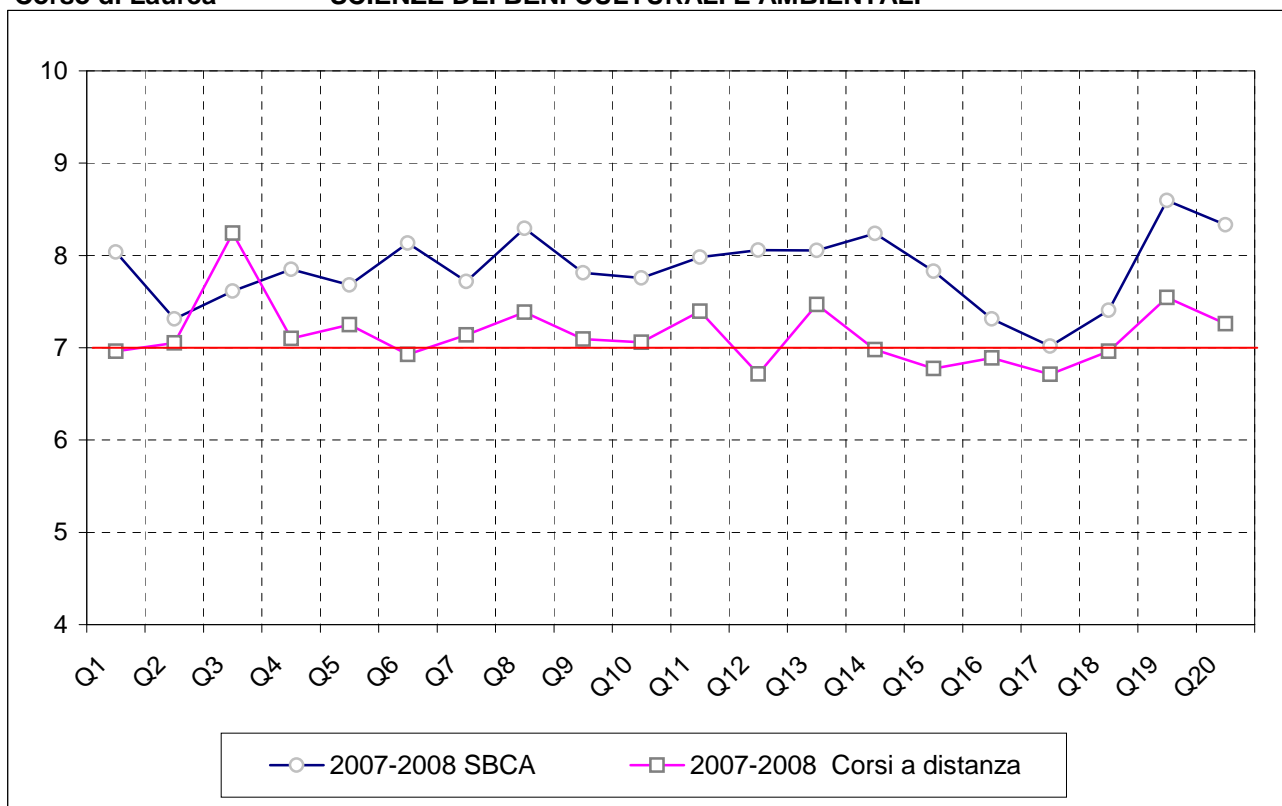

## Valutazione della didattica

Facoltà SCIENZE MM.FF.NN.

Corso di Laurea SCIENZE DEI BENI CULTURALI E AMBIENTALI

schede raccolte per il Corso di Laurea  
schede raccolte per i Corsi a distanza

106

1.987