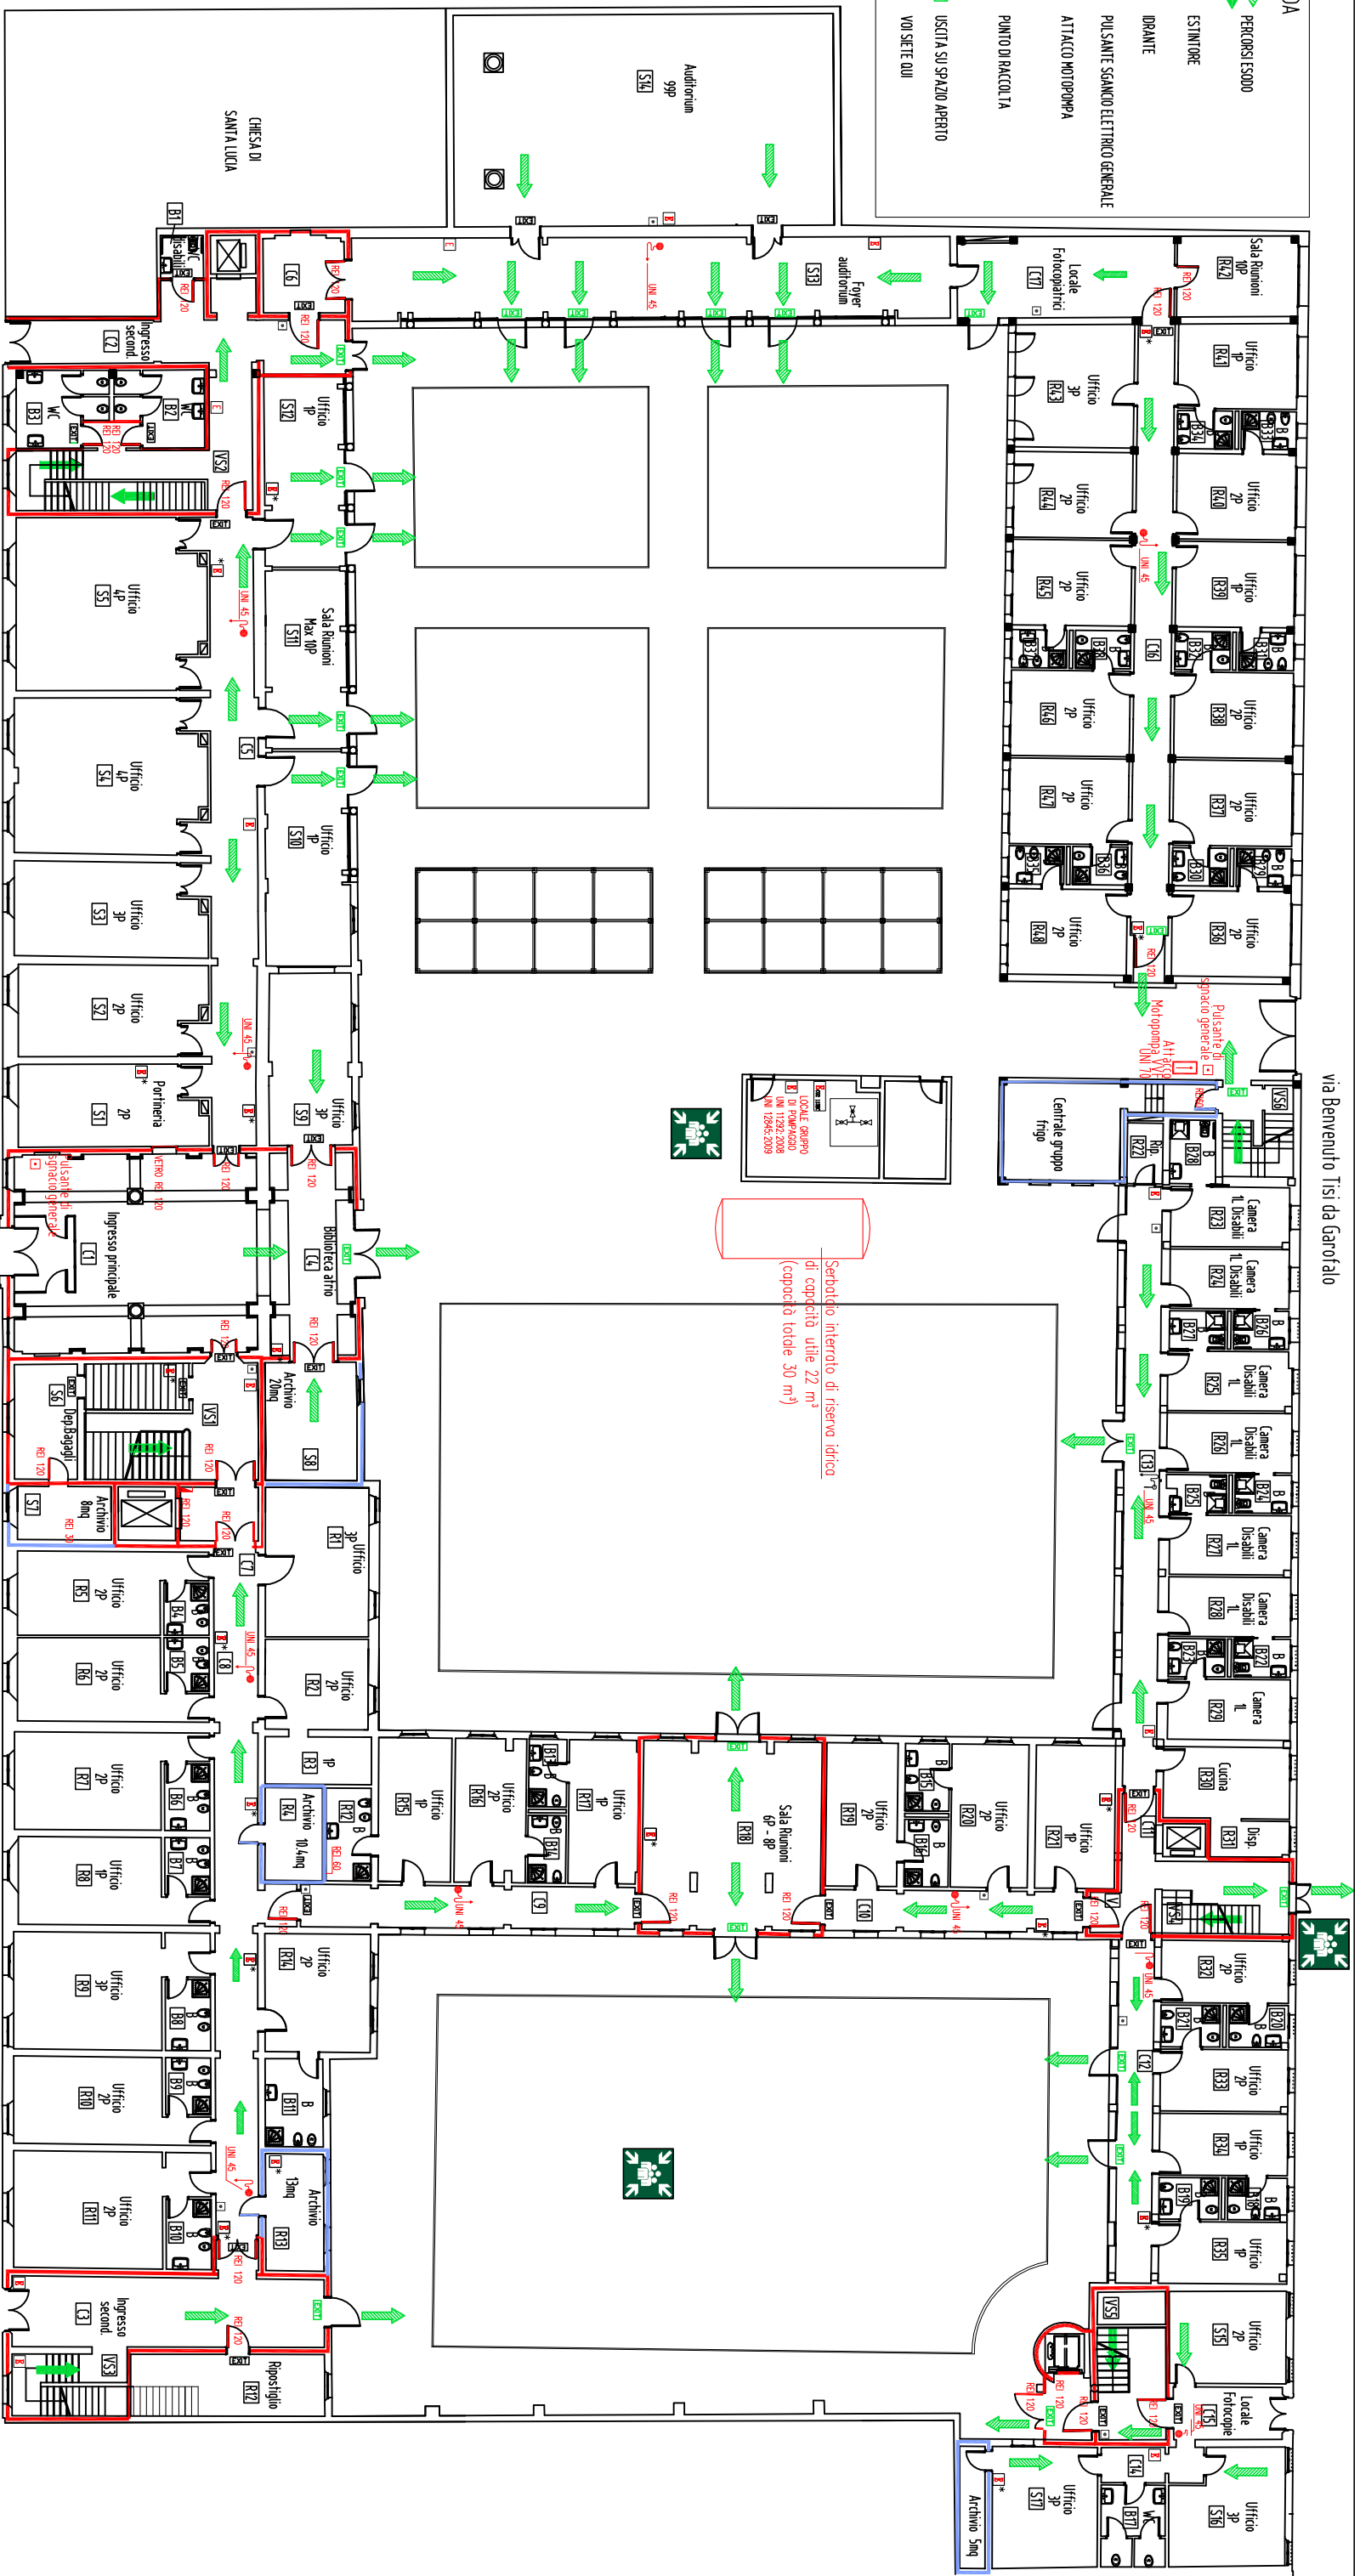

COMPLESSO SANTA LUCIA - PLANIMETRIA PERCORSI EVACUAZIONE

via Benvenuto Tisi da Garofalo

**LEGENDA**

-  PERCORSI ESCUDO
-  ESTINTORE
-  DRAMITE
-  PULSANTE SPANCO ELETTRICO GENERALE
-  ATTACCO MOTOPOMPA
-  PUNTO DI RACCOLTA
-  USCITA SU SPAZIO APERTO
-  VOI SETE QUI

PIANTA PIANO TERRA