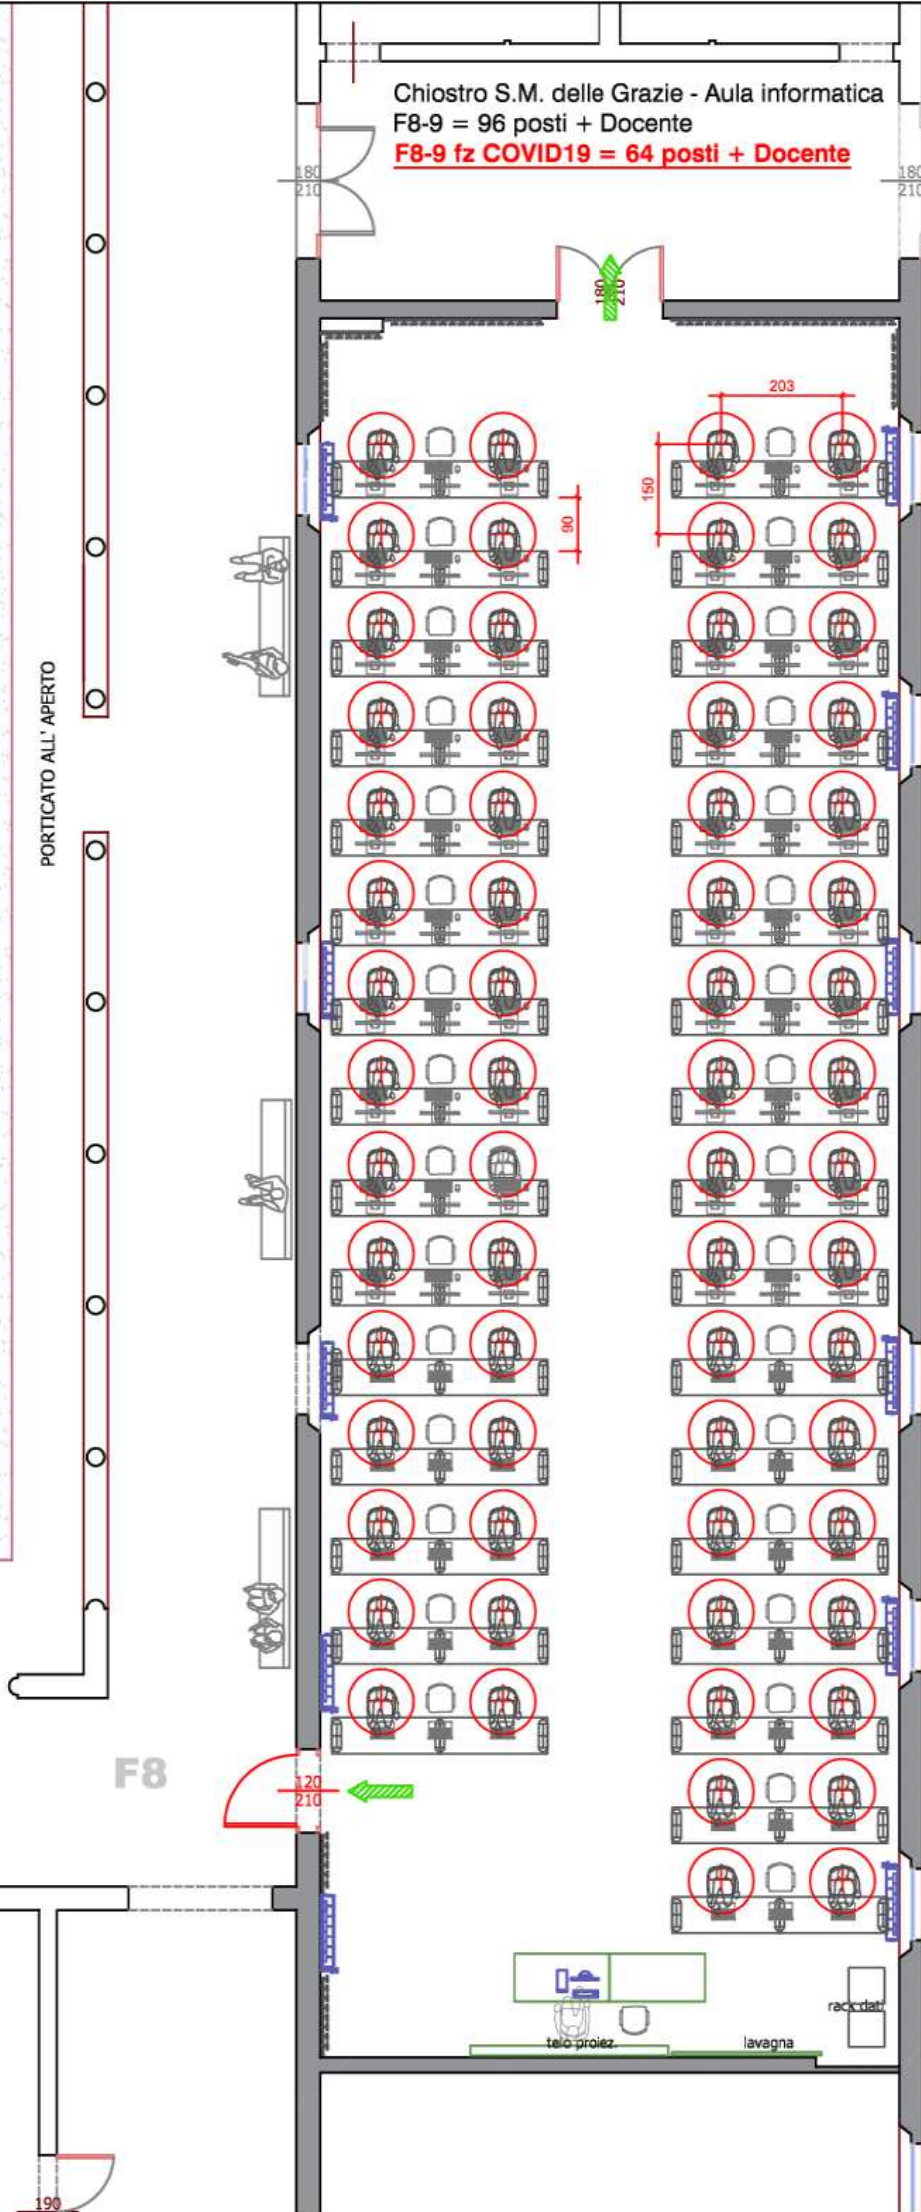

Chiostro S.M. delle Grazie - Aula informatica
F8-9 = 96 posti + Docente
F8-9 fz COVID19 = 64 posti + Docente

PORTICATO ALL' APERTO

F8

120
210

lavagna
telo proiez.
rack dati

190
210