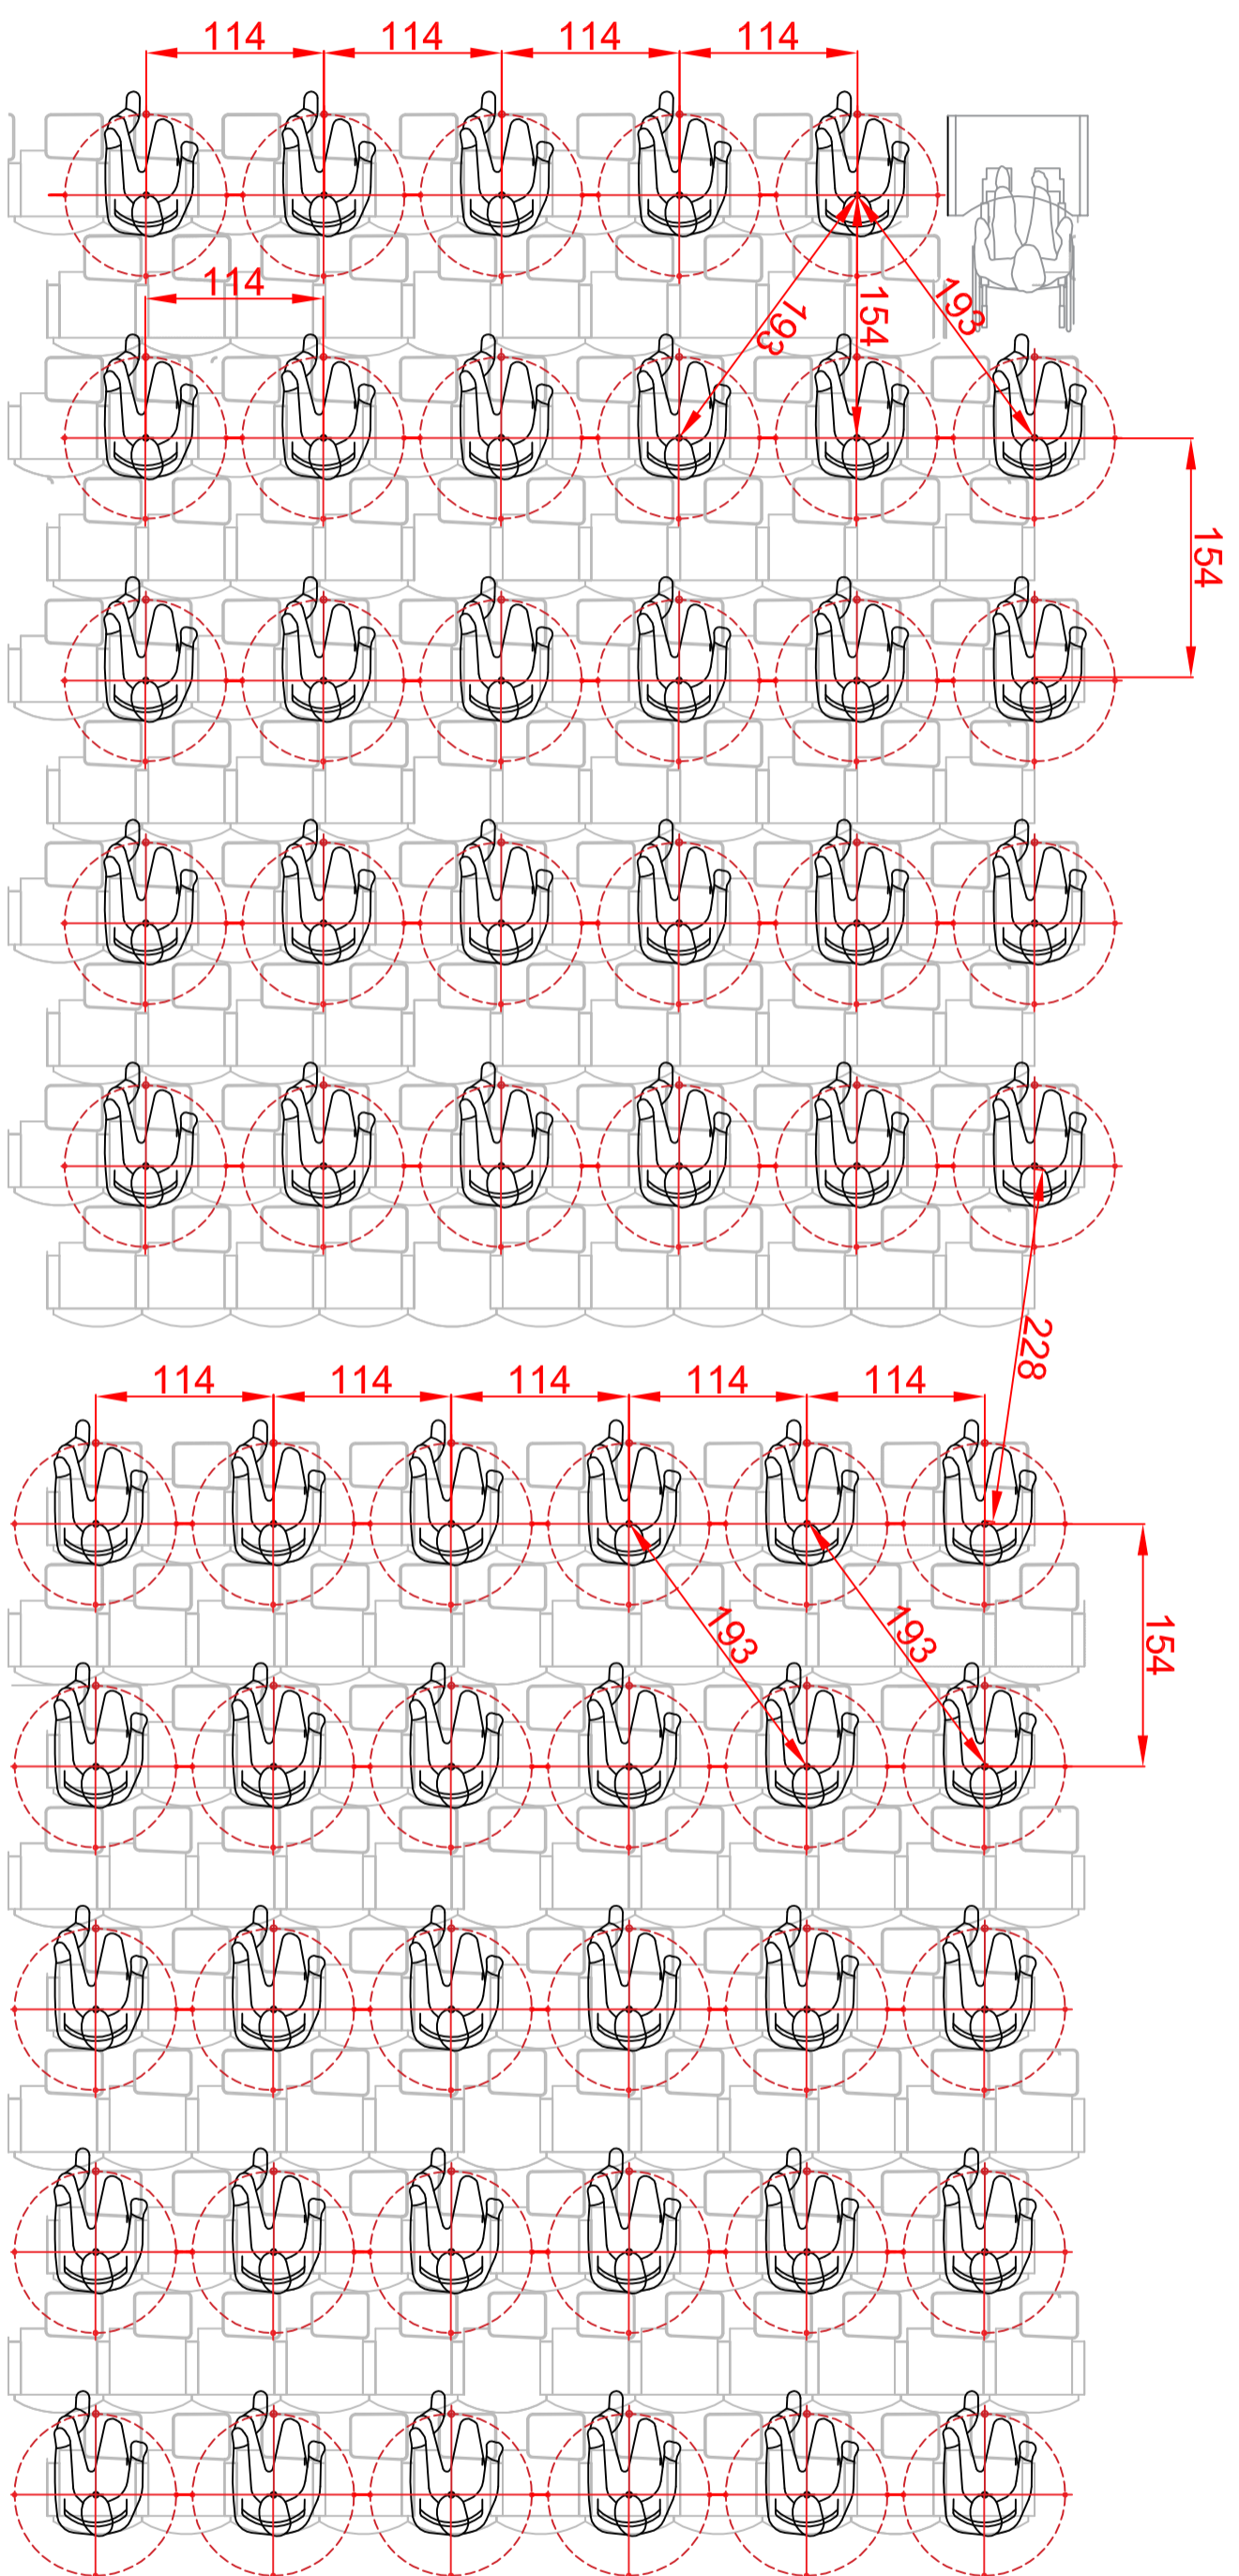

# Aula Magna di Palazzo Mosti - Dipartimento di Giurisprudenza

Capienza nominale N° 225 posti

Capienza con posti distanziati > cm 100 - N° 60 (26.6%)

LUNGHEZZA  
PERCORSO  
ESODO < 60m

U.S. e Disabili  
(Ascensore)

CORSO ERCOLE I° ESTE