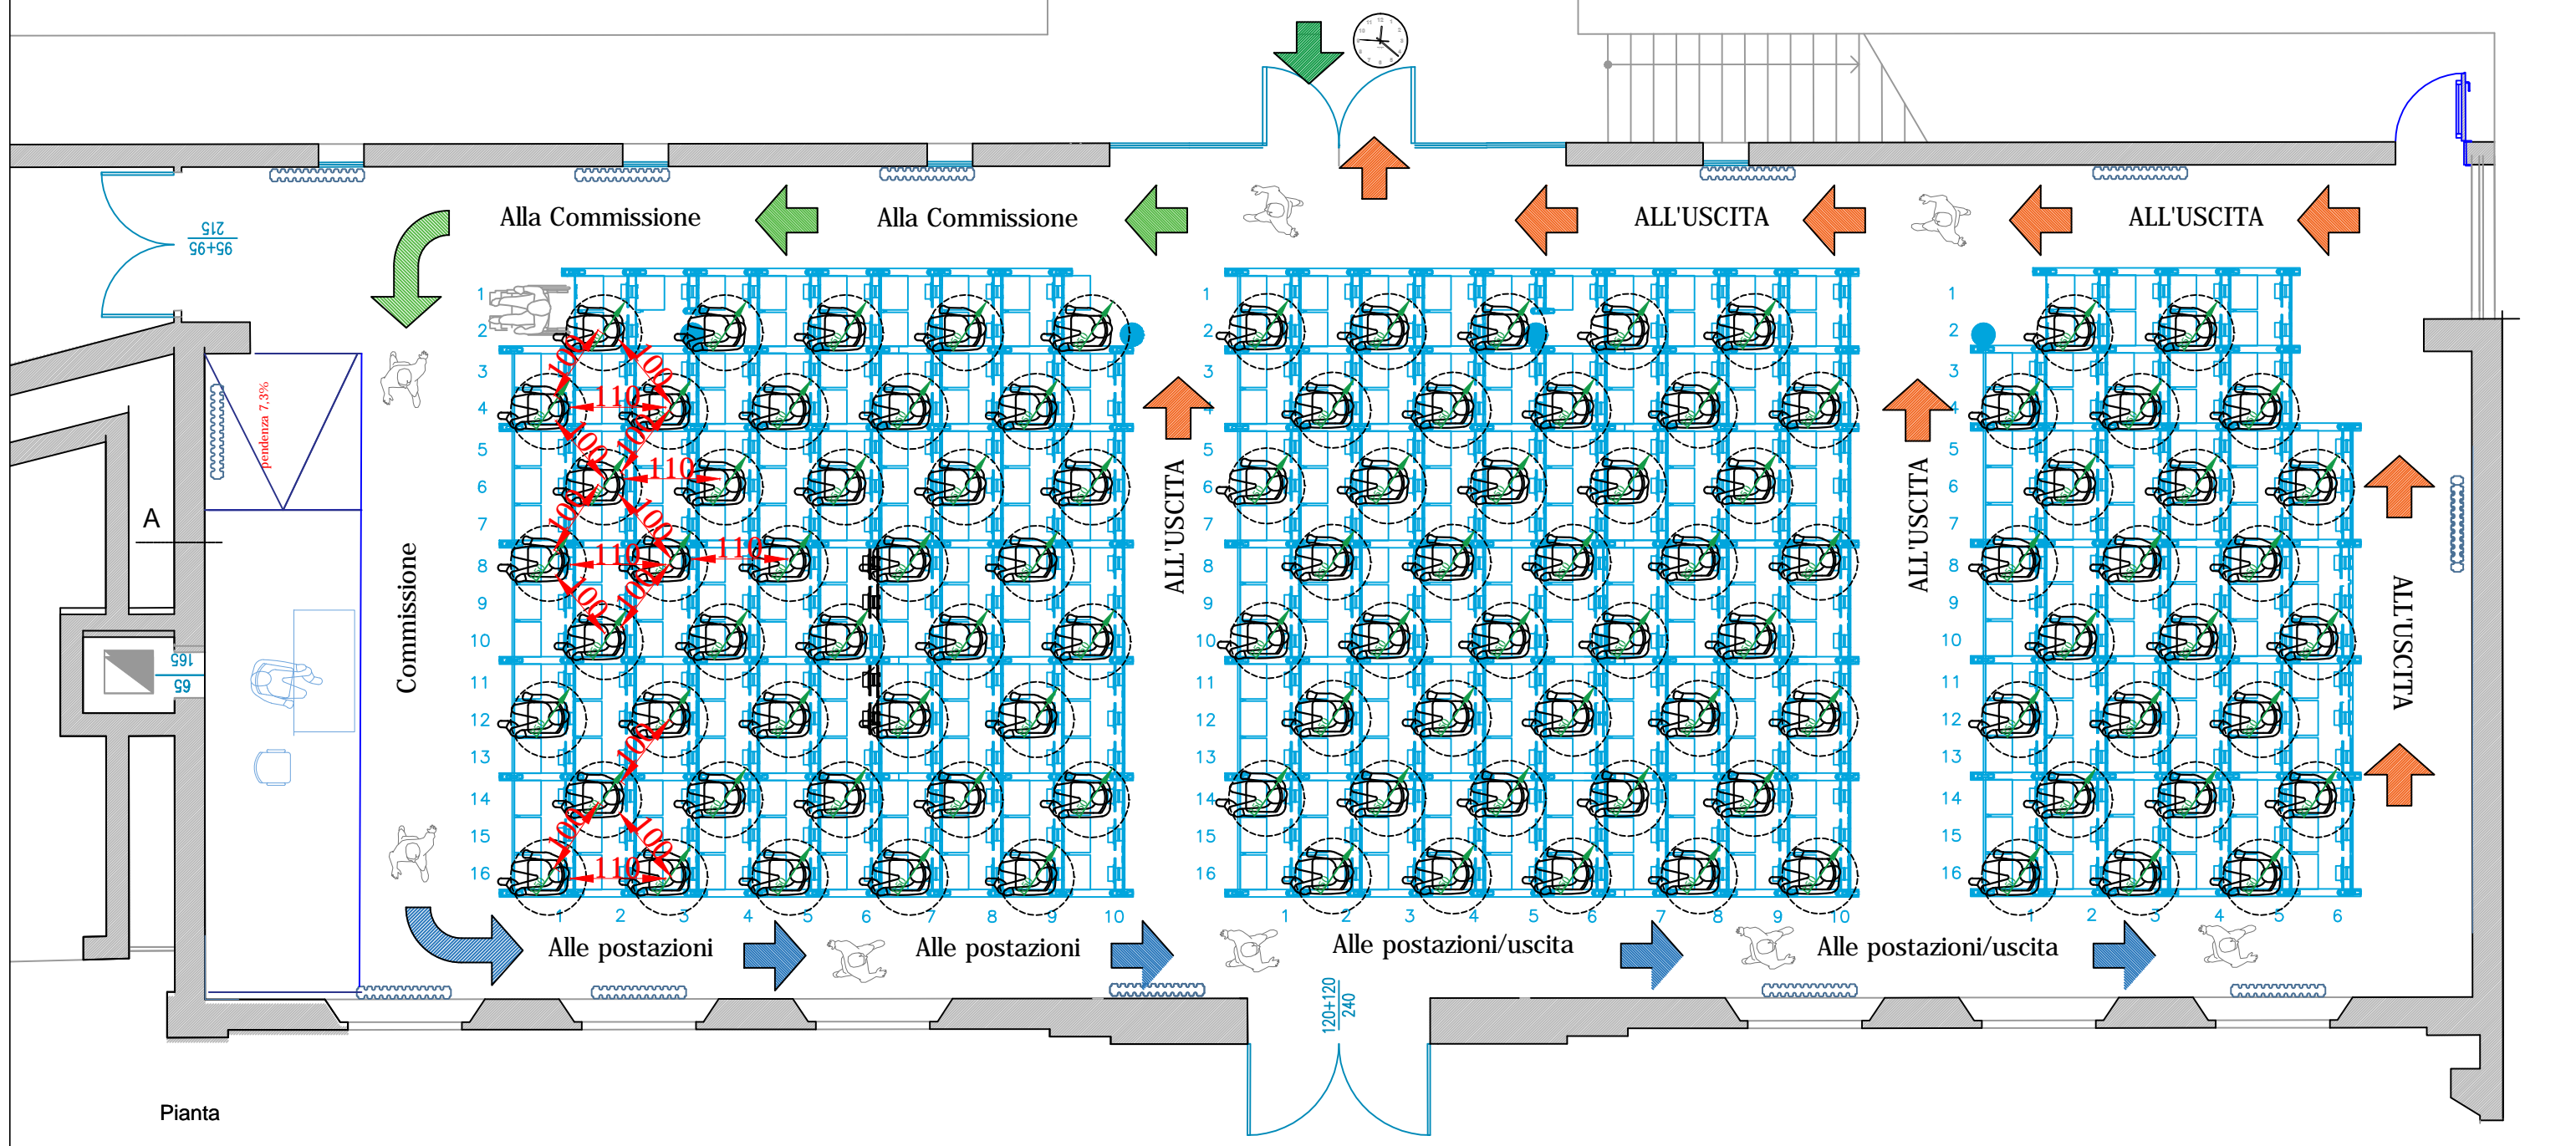

Palazzo Giordani - Aula 9
Totale n. 103 posti + posto disabili -
PERCORSI DI INGRESSO E USCITA

Ingresso/Uscita
da Via Guarini 7
(in tempi diversi)

Pianta