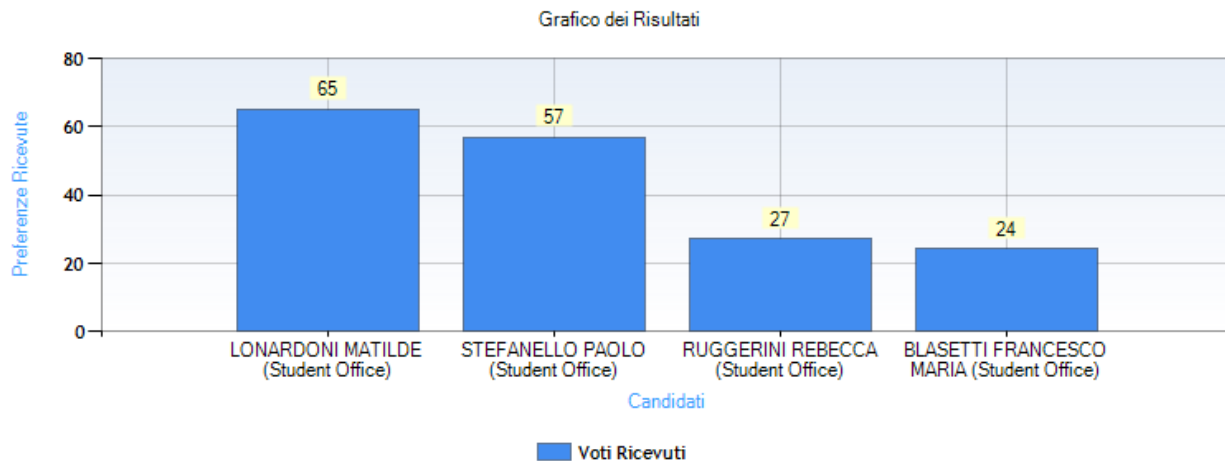

Risultati

Numero schede bianche: 3

Dettaglio delle preferenze espresse

Candidato	Nato il	a	Preferenze ricevute
LONARDONI MATILDE (Student Office)			65
STEFANELLO PAOLO (Student Office)			57
RUGGERINI REBECCA (Student Office)			27
BLASETTI FRANCESCO MARIA (Student Office)			24